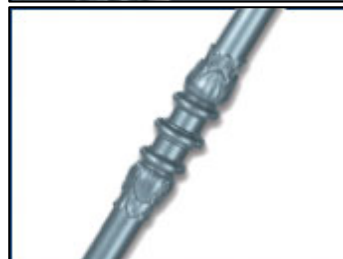

COLUMNAS FORJA - Edición 1.1

REFERENCIA	MEDIDAS	NATURAL	LACADO	PLASTIF.	ORO	INOX	MARINO
	mm	[0]	[L]	[P]	[B]	[I]	[M]
AR01	1200	62,95 €	65,25 €	117,14 €			
ARRANQUE GOYA	O50						
AR01CS	1200	62,95 €					
ARRANQUE GOYA METÁLICO	O50(Sold.Fe.)						
AR02	1200	62,95 €	65,25 €	117,14 €			
ARRANQUE FLOR							
AR03	1030	65,55 €	100,40 €	211,55 €			
ARRANQUE PERA	(BAL. 700)						
	1180	97,05 €	100,40 €	180,05 €			
	(BAL.800/870)						
	(70x70)						
AR04	820	127,35 €	129,65 €	230,48 €			
ARRANQUE FLOR CUADRADO	(BAL. 500/600)						
	1030	157,70 €	160,00 €	283,90 €			
	(BAL. 700)						
	1100	160,00 €	162,00 €	287,12 €			
	(BAL. 800)						
	1250	97,05 €	99,70 €	178,12 €			
AR05	940	238,55 €	241,90 €	429,09 €			
ARRANQUE TROYA CON BASE	(BAL.700)						
	1075	252,70 €	256,05 €	454,00 €			
	(BAL. 800)						
	1170	252,70 €	256,05 €	454,00 €			
	(BAL. 870)						
AR06	1250	132,35 €	134,65 €	239,28 €			
ARRANQUE FLOR DADO	(BAL. 870)						
	(70x70)						
	1350	330,90 €	335,55 €	595,22 €			
	(BAL. 870)						
	(100x100)						