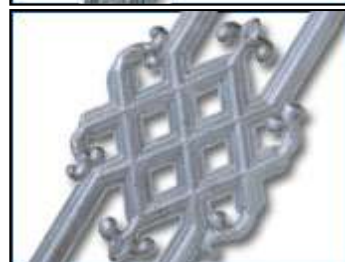

REFERENCIA	MEDIDAS	NATURAL	LACADO	PLASTIF.	ORO	INOX	MARINO
	mm	[0]	[L]	[P]	[B]	[I]	[M]
BA22	370	7,30 €	9,35 €	18,51 €			
<i>BALAUSTRÉ PERA BASE</i>	500	10,45 €	12,70 €	24,60 €			
	600	13,65 €	16,05 €	30,65 €			
	700	15,05 €	17,55 €	33,39 €			
	800	17,70 €	20,45 €	38,74 €			
	870	14,80 €	17,55 €	33,64 €			
BA23	900	14,40 €	17,35 €	33,49 €			
<i>BALAUSTRÉ CURVO-STYLE</i>							
BA24	500	42,35 €	47,10 €	87,65 €			
<i>BALAUSTRÉ ALHAMBRA</i>	700	50,75 €	53,35 €	96,50 €			
	870	58,15 €	61,15 €	110,62 €			
BA25	400	23,55 €	25,70 €	47,38 €			
<i>BALAUSTRÉ VALLA-STYLE</i>	500	29,20 €	31,65 €	58,15 €			
	600	39,60 €	42,05 €	76,46 €			
	700	46,20 €	48,85 €	88,63 €			
	800	73,20 €	76,00 €	136,56 €			
	900	73,50 €	76,40 €	137,36 €			
	1000	73,70 €	76,80 €	138,27 €			
BA26	900	31,40 €	34,40 €	63,54 €			
<i>BALAUSTRÉ ALASKA</i>							
BA26E	900	31,40 €	34,40 €	63,54 €			
<i>BALAUSTRÉ ALASKA ESC.</i>							
BA29	370	7,90 €	10,00 €	19,70 €			
<i>BALAUSTRÉ CURVO (DOBLE CARA)</i>	440	9,75 €	12,00 €	23,37 €			
	600	12,90 €	15,25 €	29,19 €			
	700	13,45 €	15,85 €	30,30 €			
	870	16,20 €	19,05 €	36,38 €