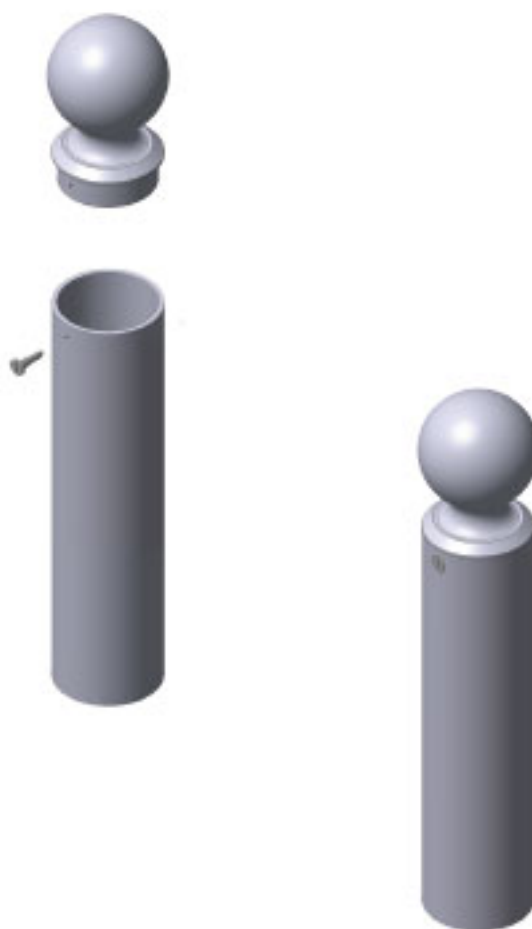

FICHA TECNICA

REF. SM04007

Medidas alto (milímetros)

60

Medidas ancho max. (milímetros)

40

Medidas de uso y montaje (mm.)

columna

O40

Peso (gramos)

150

Acabados

Nat. / Lacado / Plast. / **Anod. Inox**

Descripción

Remate bola de perfil O40 en aluminio anodizable de columna para trabajos de barandillas, fabricado

**Las medidas y pesos son aproximados. Otras medidas o acabados bajo consulta.*

EJEMPLOS PRACTICOS

Remate embellecedor bola de perfil de aluminio inoxidable

Remate tapa O40 para columna de aluminio redonda anodizado inoxidable

www.fejota.es - Tf. 977678281 - Fx. 977677189

 GALERIA DE FOTOS 
 MANUAL VIDEO 