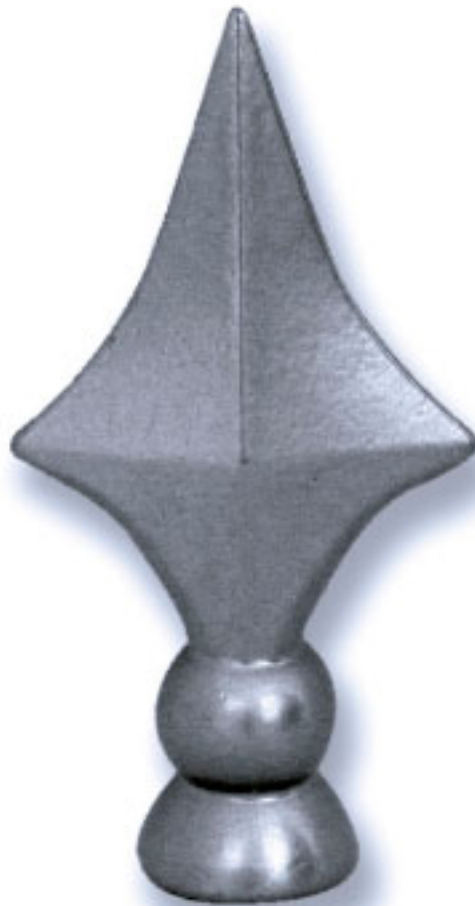

FICHA TECNICA

REF. LA26

Medidas alto (milímetros)

162

Medidas ancho max. (milímetros)

88

Medidas de uso y montaje (mm.)

Rosca hembra laton m-8

Peso (gramos)

Acabados

Nat. / Lacado / Plast. / Anod. oro

Descripción

Punta de lanza (flecha) de aluminio de fundición estilo forja modelo estrella, fabricada con la aleación

**Las medidas y pesos son aproximados. Otras medidas o acabados bajo consulta.*

EJEMPLOS PRACTICOS

Puntas de lanza de fundicion tipo forja en aluminio para trabajos de cerrajería y cerramientos

Lanzas y flechas de aluminio para vallas, verjas, rejas y cerramientos en negro, forja, blanco, verde,