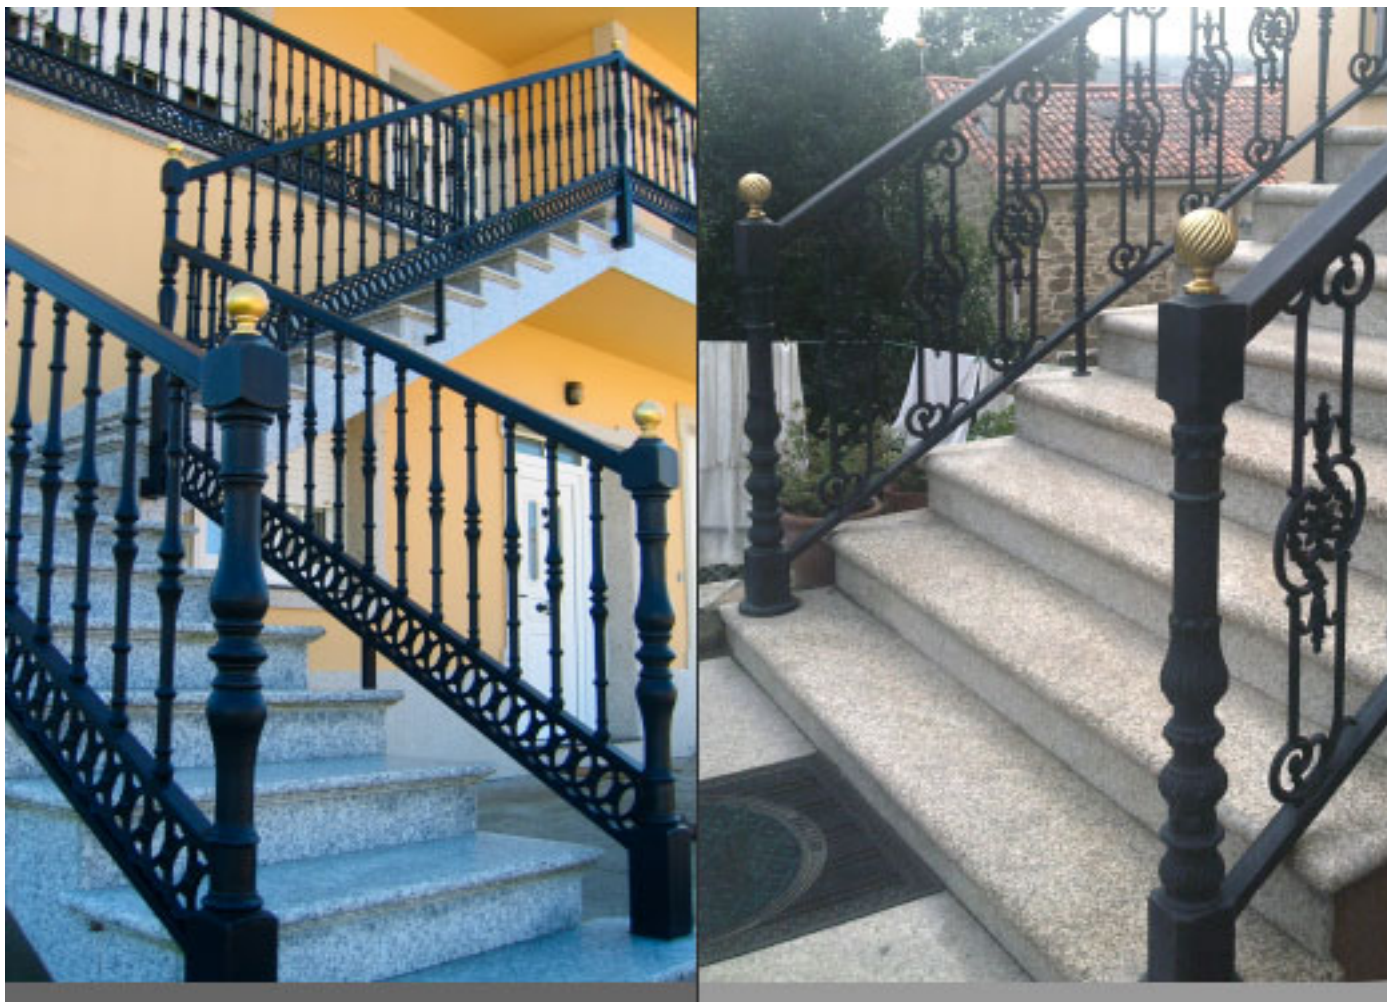

EJEMPLOS PRACTICOS

Columnas de barandillas y arranques de escalera de aluminio tipo forja para cerrajería

Arranques de escalera y columnas de barandas estilo forja en fundición de aluminio