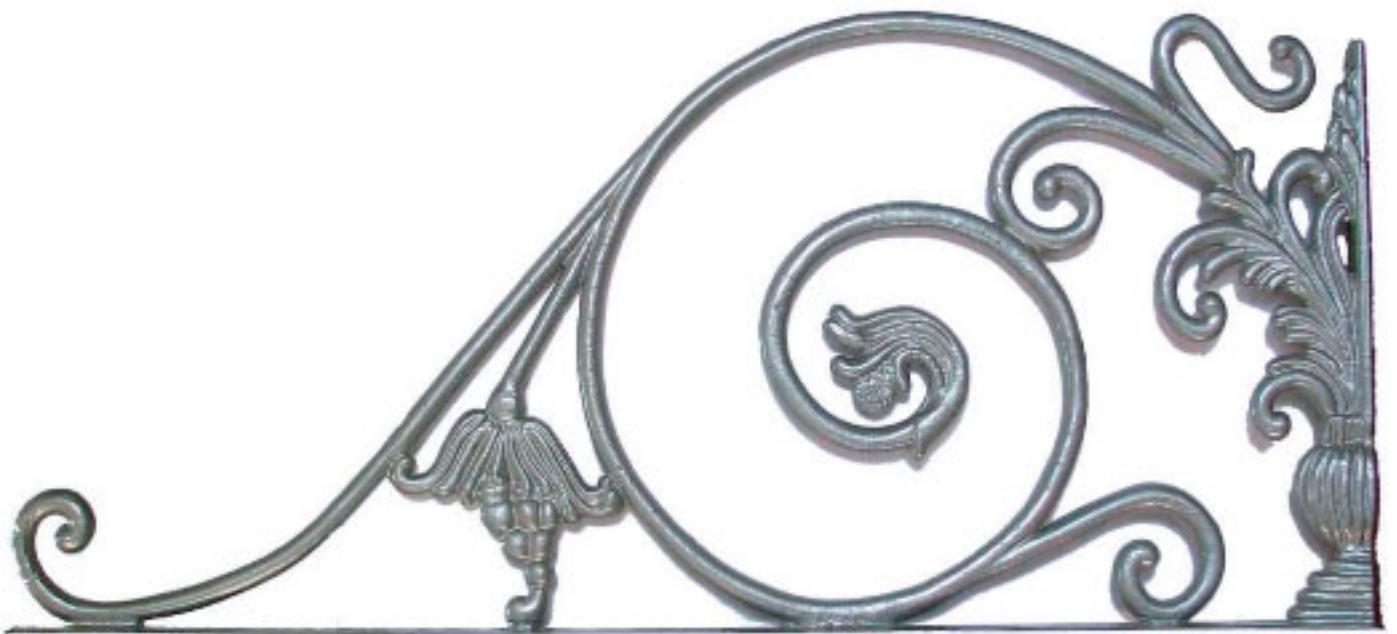

*Las medidas y pesos son aproximados. Otras medidas o acabados bajo consulta.

EJEMPLOS PRACTICOS

Adornos de aluminio de fundición tipo forja para trabajos de cerrajería artística

Cenefas y soleras de aluminio, adornos de fundicion lacados, plastificados o anodizados en oro