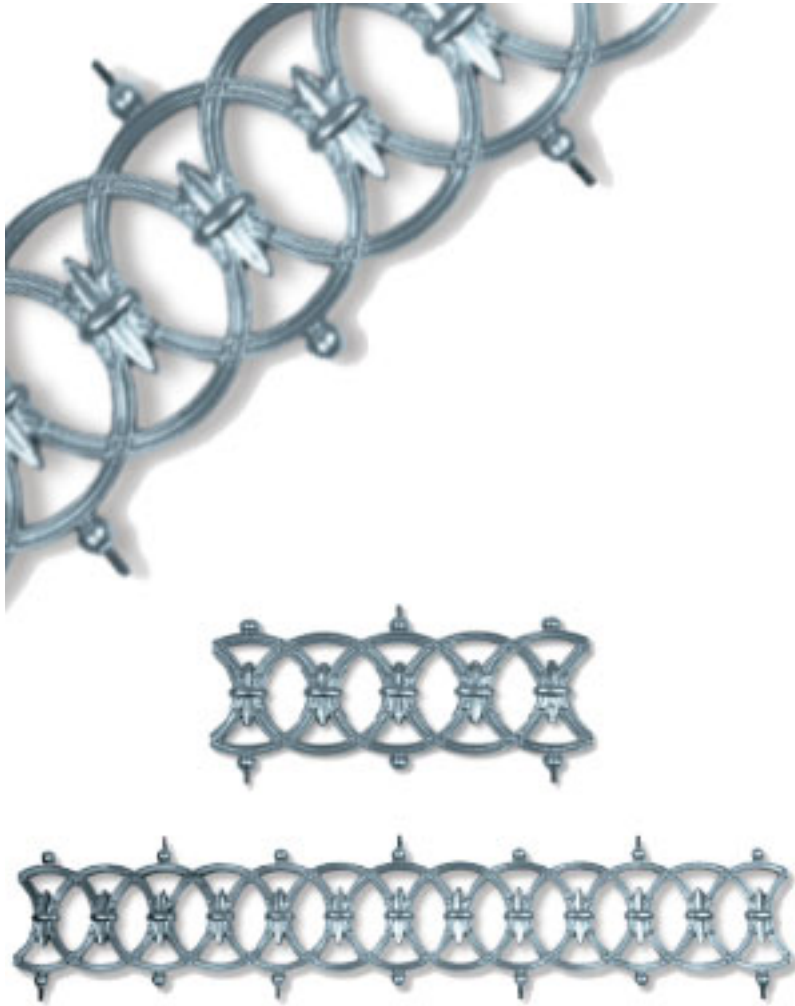

FICHA TECNICA

REF. AD01

Medidas alto (milímetros)

160

Medidas ancho max. (milímetros)

350 / 900

Medidas de uso y montaje (mm.)

Roscas macho inox. m-6 15x15

Peso (gramos)

700 / 1900

Acabados

Natural / Lacado / Plastificado

Descripción

Cenefas de aluminio de fundición modelo Greca en dos medidas de ancho, fabricados con la aleación

**Las medidas y pesos son aproximados. Otras medidas o acabados bajo consulta.*