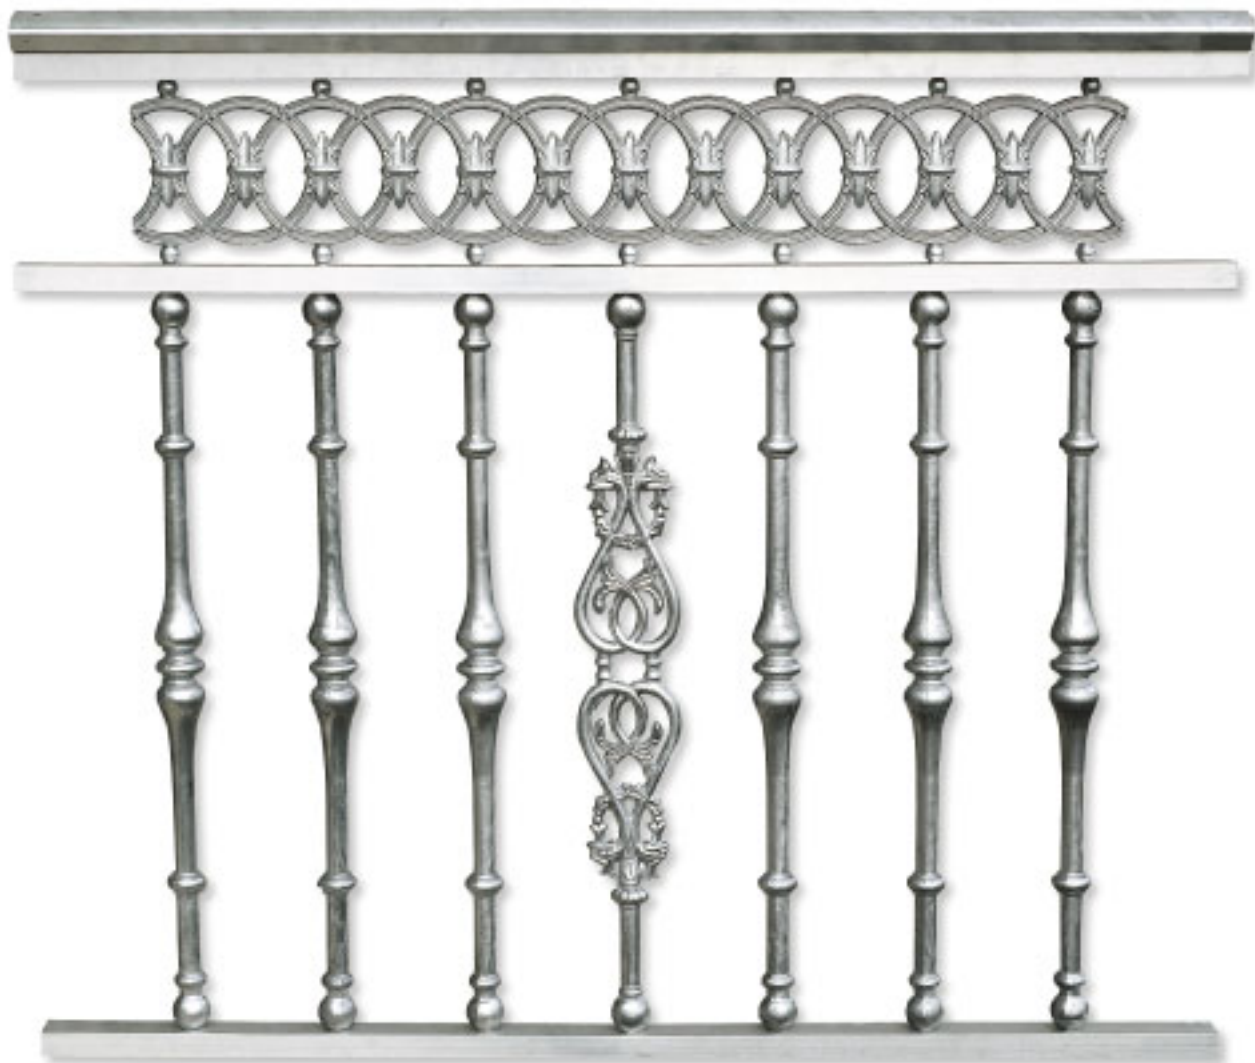

EJEMPLOS PRACTICOS

Barandilla de aluminio con balaustres y cenefa de aluminio Greca

Barandilla de balcón de aluminio con balaustres y cenefa Greca lacado negro satinado