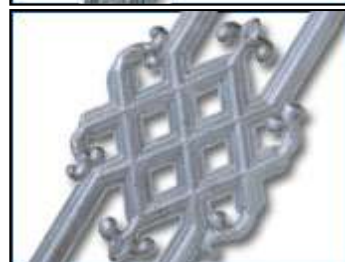

REFERENCIA	MEDIDAS	NATURAL	LACADO	PLASTIF.	ORO	INOX	MARINO
	mm	[0]	[L]	[P]	[B]	[I]	[M]
BA22	370	7,30 €	9,35 €	18,51 €			
BALAUSTRE PERA BASE	500	10,45 €	12,70 €	24,60 €			
	600	13,65 €	16,05 €	30,65 €			
	700	15,05 €	17,55 €	33,39 €			
	800	17,70 €	20,45 €	38,74 €			
	870	14,80 €	17,55 €	33,64 €			
BA23	900	14,40 €	17,35 €	33,49 €			
BALAUSTRE CURVO-STYLE							
BA24	500	42,35 €	47,10 €	87,65 €			
BALAUSTRE ALHAMBRA	700	50,75 €	53,35 €	96,50 €			
	870	58,15 €	61,15 €	110,62 €			
BA25	400	23,55 €	25,70 €	47,38 €			
BALAUSTRE VALLA-STYLE	500	29,20 €	31,65 €	58,15 €			
	600	39,60 €	42,05 €	76,46 €			
	700	46,20 €	48,85 €	88,63 €			
	800	73,20 €	76,00 €	136,56 €			
	900	73,50 €	76,40 €	137,36 €			
	1000	73,70 €	76,80 €	138,27 €			
BA26	900	31,40 €	34,40 €	63,54 €			
BALAUSTRE ALASKA							
BA26E	900	31,40 €	34,40 €	63,54 €			
BALAUSTRE ALASKA ESC.							
BA29	370	7,90 €	10,00 €	19,70 €			
BALAUSTRE CURVO (DOBLE CARA)	440	9,75 €	12,00 €	23,37 €			
	600	12,90 €	15,25 €	29,19 €			
	700	13,45 €	15,85 €	30,30 €			
	870	16,20 €	19,05 €	36,38 €