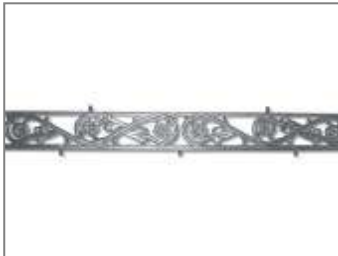

REFERENCIA	MEDIDAS	NATURAL	LACADO	PLASTIF.	ORO	INOX	MARINO
	mm	[0]	[L]	[P]	[B]	[I]	[M]
	AD68	O98	3,65 €	4,90 €	9,87 €	5,40 €	
ROSETA ROMANTICA							
	AD69	O200	22,65 €	24,50 €	44,97 €	25,85 €	
ROSETA FRANCESA							
	AD70	170x140 (O16)	26,60 €	30,80 €	58,41 €		
ADORNO LIANA							
	AD72	930x110	47,20 €	52,60 €	97,98 €		
CENEFA HOJAS							
	AD73	985x70	25,80 €	31,15 €	60,17 €		
ADORNO FERIA							
	AD76	280x125 (O16)	7,30 €	10,50 €	21,68 €		
ADORNO ROMANO							
	AD77	199x128	5,50 €	6,85 €	13,41 €	8,20 €	
ROSETA TULIPAN