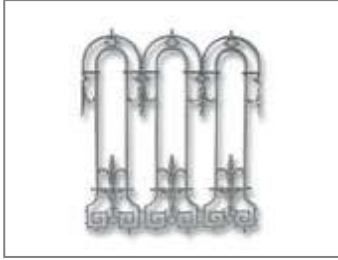

REFERENCIA	MEDIDAS mm	NATURAL [0]	LACADO [L]	PLASTIF. [P]	ORO [B]	INOX [I]	MARINO [M]
	MD12	1025x605	104,70 €	135,20 €	268,45 €		
<i>MÓDULO MIRADOR</i>							
	MD13	865x750	149,35 €	173,70 €	330,06 €		
<i>MÓDULO ROMBO</i>							
	MD13E	860x490	86,55 €	103,20 €	198,28 €		
<i>MÓDULO ROMBO ESC.</i>							
	MD14	865x715	136,20 €	160,80 €	307,61 €		
<i>MÓDULO GRECO</i>							
	MD15	900x450	126,65 €	142,65 €	267,06 €		
<i>MÓDULO FLOREAL</i>							
	MD17	860x310	85,65 €	105,65 €	205,94 €		
<i>MÓDULO CURVO RECTO</i>